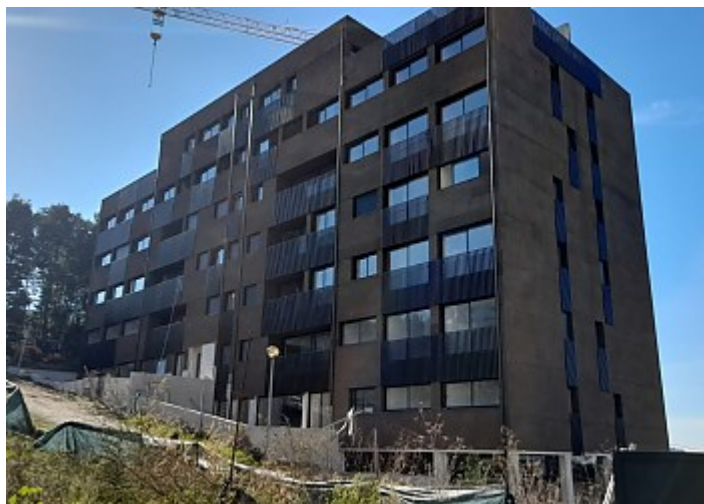

EDIFÍCIO ECOCORK SANTA LUZIA

DRS, Architects as Developers

Penafiel, PT

2021

Promotor: wonderhome investimentos imobiliários

UNIDADE DE DISTRIBUIÇÃO:

Rua Comendador Américo Ferreira Amorim, 105
4535-186 MOZELOS VFR - PORTUGAL
Telef: +351 22 741 9100
Fax: +351 22 741 9101
Email: info.aci@amorim.com
www.amorimcorkinsulation.com