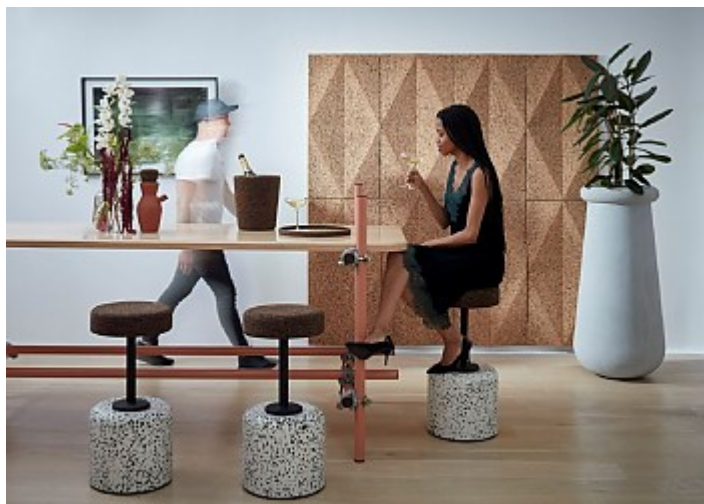

DIAMOND SHAPED WALL PANELS

Wiid Design

Cape Town, Africa do Sul

2023

UNIDADE DE DISTRIBUIÇÃO:
 Rua Comendador Américo Ferreira Amorim, 105
 4535-186 MOZELOS VFR - PORTUGAL
 Telef: +351 22 741 9100
 Fax: +351 22 741 9101
 Email: info.aci@amorim.com
 www.amorimcorkinsulation.com