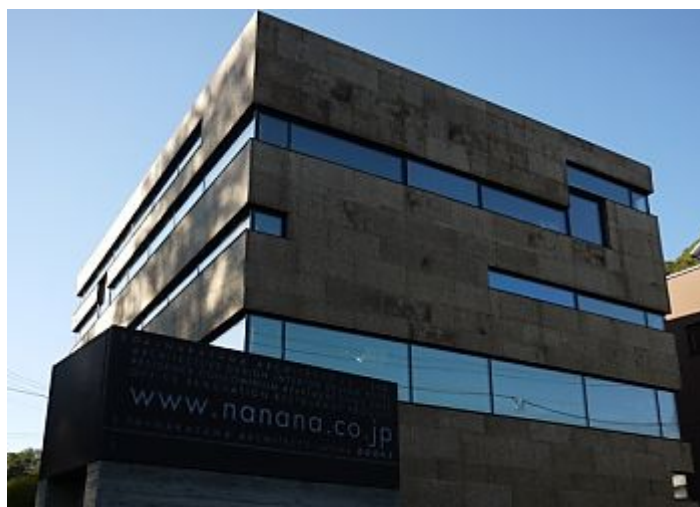

**MDFACADE** REFERENCE PROJECT

**GABINETE ARQUITECTURA NAKAYAMA**

NAKAYAMA Architects

Sapporo, Japão

2013

UNIDADE DE DISTRIBUIÇÃO:  
Rua Comendador Américo Ferreira Amorim, 105  
4535-186 MOZELOS VFR - PORTUGAL  
Telef: +351 22 741 9100  
Fax: +351 22 741 9101  
Email: info.aci@amorim.com  
www.amorimcorkinsulation.com